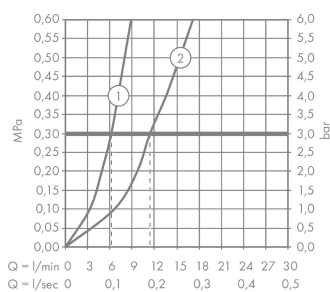

Doorstroomdiagram