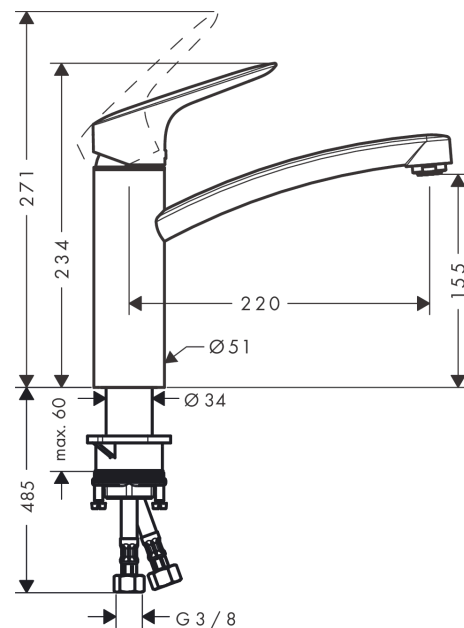

### Beschrijving

- koud water in middenpositie, bespaart energie en kosten
- draaibereik uitloop 360°
- normale straal
- max. waterdoorstroom bij 3 bar: 6 l/min
- keramisch kardoes
- eenvoudige montage dankzij de G 3/8 flexibele aansluitslangen
- Kiwa K6161\_Mechanical Mixers EN817

### Maattekening